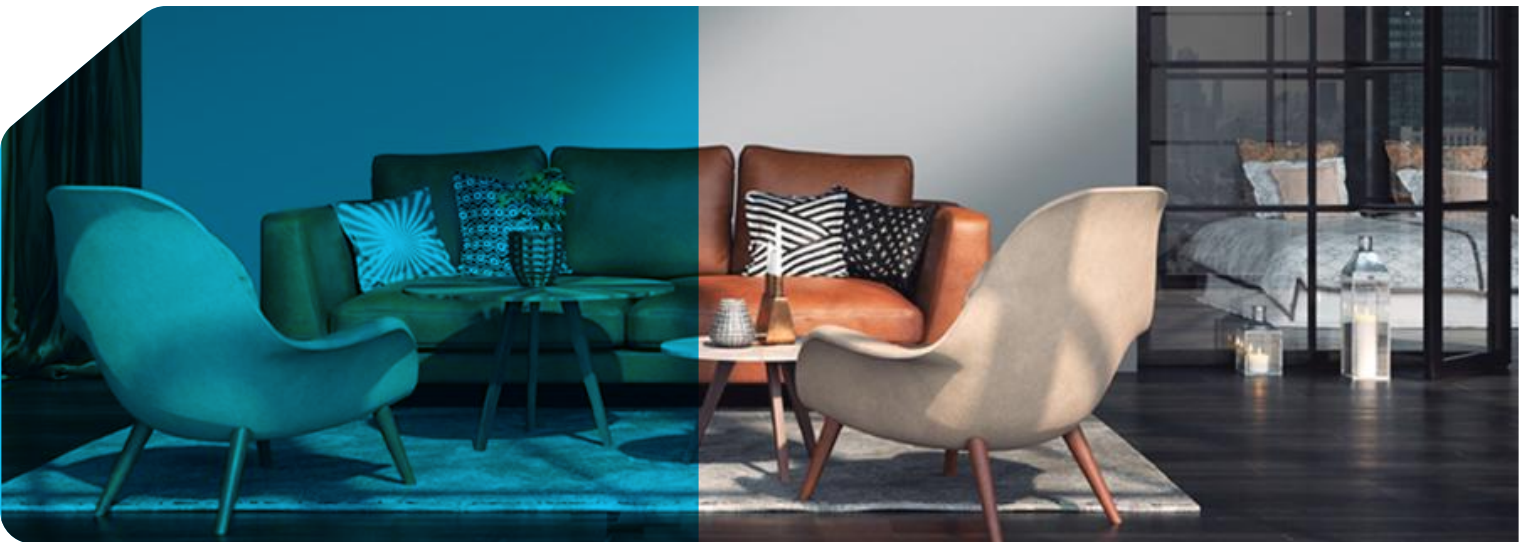

¿Qué Ofrecemos?

En **Distribuciones Ilargi** no sólo realizamos interiorismo y decoración, también comercializamos una gran variedad de artículos para la decoración de interiores así como de una amplia variedad de velas.